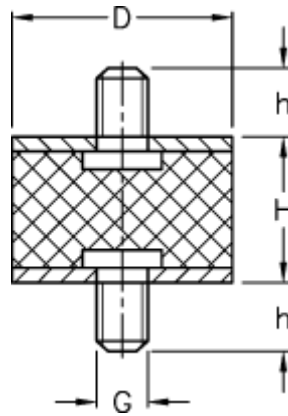

Varenummer: 51101085002610
Beskrivelse: KLEE Vibrationsdæmper type 1
25-15-1, M6x18/M6x18, NR - 57 shore

Mål

D = 25
G = M6
h = 18
H = 15